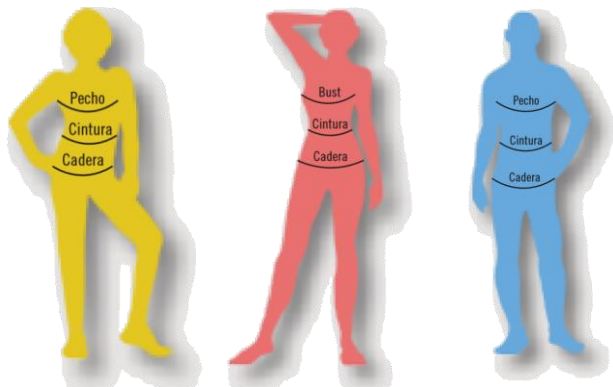

GUÍA TALLAS ADIDAS

NIÑOS				
AÑOS/TALLA	Altura	Pecho	Cintura	Cadera
5-6 Años / 116	111-116 cm	58,5- 60,5cm	55,5- 56cm	62,5- 66cm
7-8 Años / 128	123- 128cm	63,5- 64cm	57,5- 59cm	66,5- 68cm
9-10 Años / 140	135- 140cm	68-71cm	62- 63,5cm	71,5- 74,5cm
11-12 Años / 152	147- 152cm	75-78cm	66,5- 68cm	78-81cm
13-14 Años / 164	159- 164cm	82,5- 86cm	71-73cm	85,5- 89cm

HOMBRE				
TALLA	Pecho	Cintura	Cadera	Tiro
S	88-94cm	76-82cm	87-93cm	83cm
M	95-102cm	83-90cm	94-101cm	85cm
L	103- 111cm	91-99cm	102- 110cm	87cm
XL	112- 121cm	100- 109cm	111- 119cm	89cm
XXL	122- 132cm	110- 121cm	120- 128cm	90cm
XXXL	133- 144cm	122- 134cm	129- 138cm	91cm

MEDIAS / CALCETINES								
Talla EU	27-30	31-33	34-36	37-39	40-42	43-45	46-47	48-50
Talla Adidas	3k	0	1	2	3	4	5	6

MUJER				
TALLA	Pecho	Cintura	Cadera	Tiro
XS	77-82cm	61-66cm	86-91cm	78cm
S	83-88cm	67-72cm	92-97cm	78,5cm
M	89-94cm	73-78cm	98-103cm	79cm
L	95-101cm	79-85cm	104- 110cm	79,5cm
XL	102- 109cm	86-94cm	111- 117cm	80cm
XXL	110- 118cm	94- 104cm	118- 125cm	80,5cm

Recomendamos:

- Coger una talla menos de abrigo de lo que salga en la tabla
- Si se quiere el pitillo ajustado coger la talla que salga, no coger una más